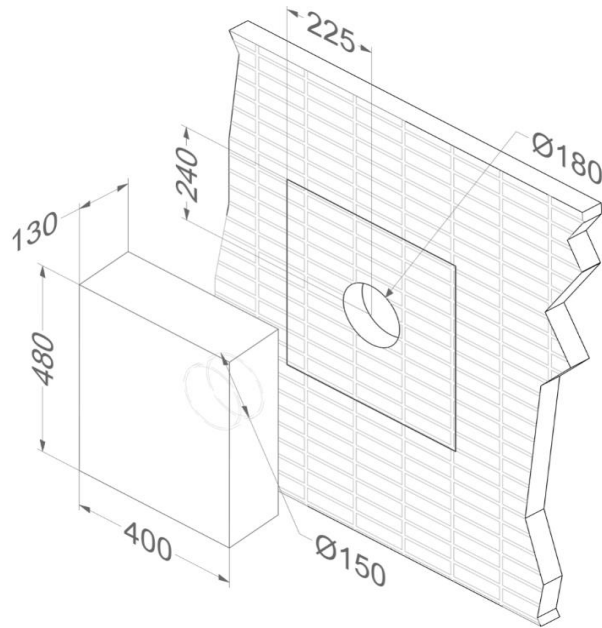

Gevelmotor

445999
RVS

445999

WT	wit	blanc	weiss	white
GE/GN	geel/groen	jaune/vert	gelb/grün	yellow/green
GS	grijs	gris	grau	grey
RD	rood	rouge	rot	red
BL	blauw	bleu	blau	blue
ZW	zwart	noir	schwarz	black