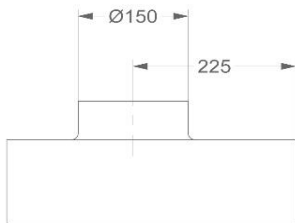

Gevelmotor

445999
RVS

1

2

3

4