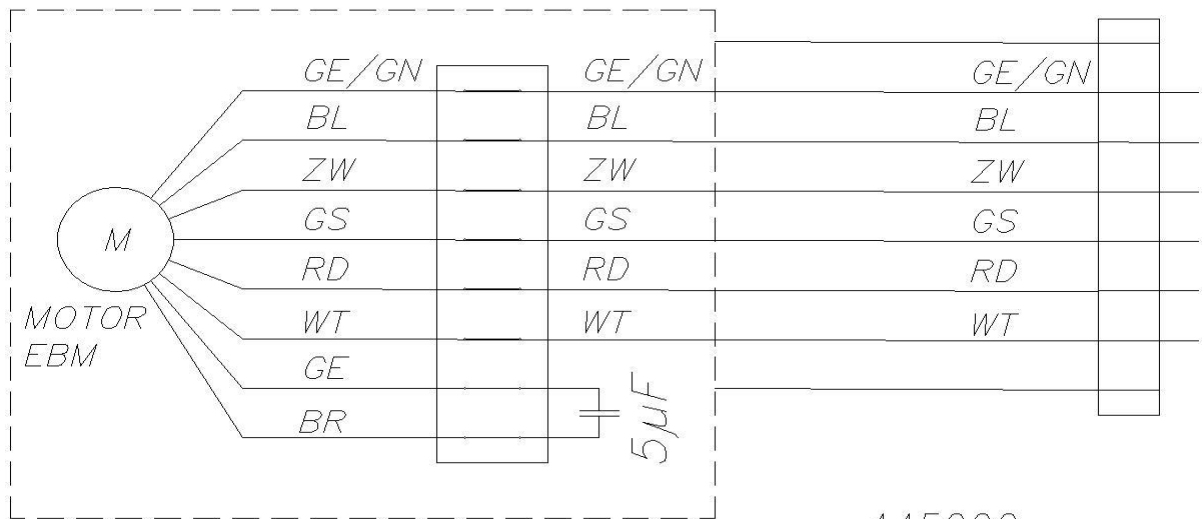

Toebehoren en accessoires

Verlengkabel voor motor op afstand (5m)	7000092
---	---------

Gevelmotor

445999
RVS

1

2

3

4

Gevelmotor

445999
RVS

445999

WT	wit	blanc	weiss	white
GE/GN	geel/groen	jaune/vert	gelb/grün	yellow/green
GS	grijs	gris	grau	grey
RD	rood	rouge	rot	red
BL	blauw	bleu	blau	blue
ZW	zwart	noir	schwarz	black