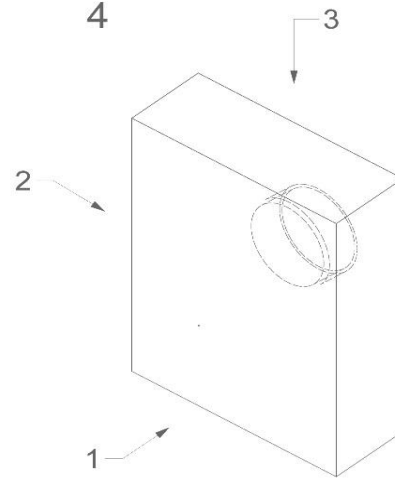

Gevelmotor

445999
RVS

1

2

3

4