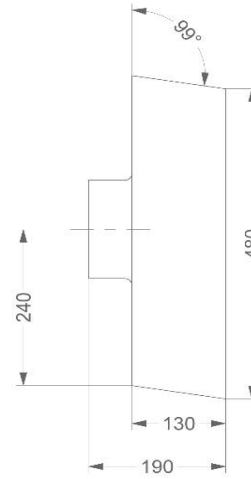

Gevelmotor

445999
RVS

1

2

3

4