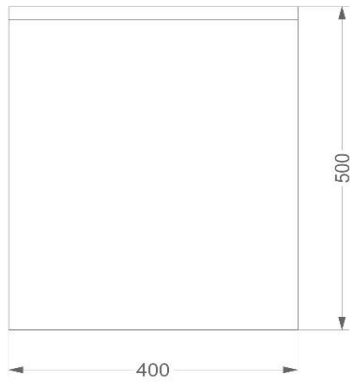

Gevelmotor

445999
RVS

1